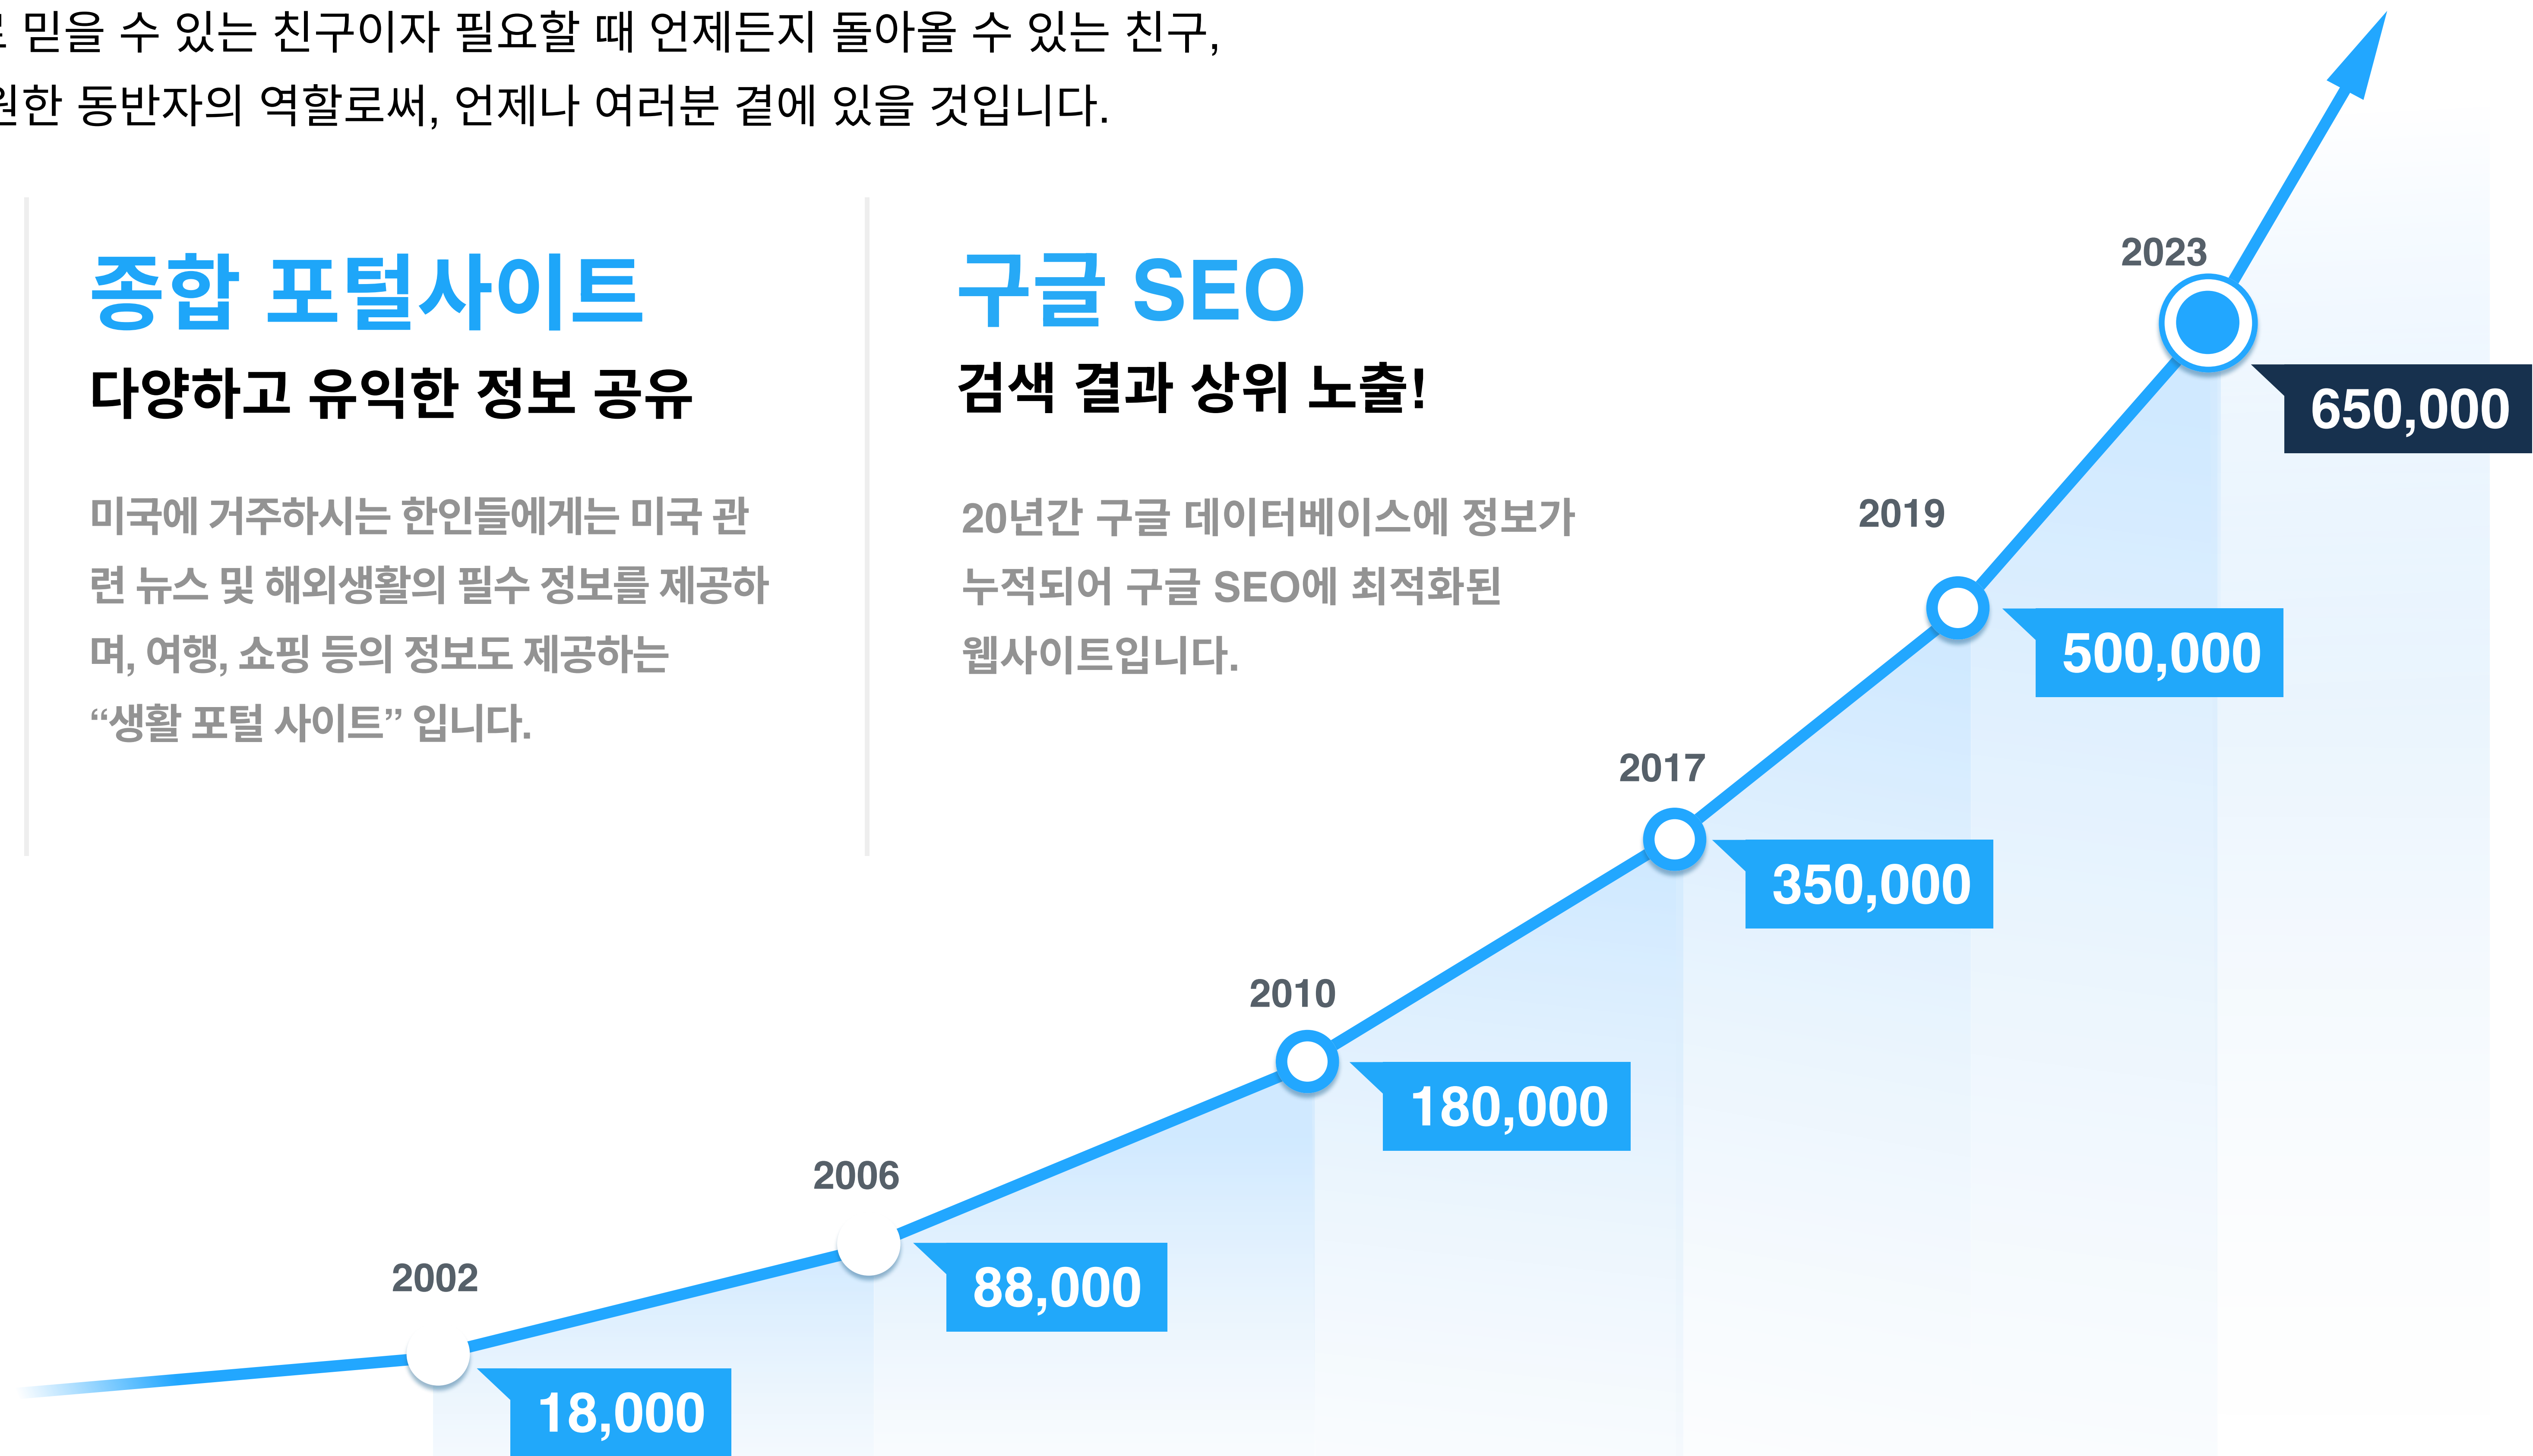

OUR HISTORY

hey!korean은 1988년 창립 이래로 한번도 멈추지 않고 성장해 왔습니다.
월 평균 2,000,000명 방문자를 보유한 hey!korean은 전 세계 한인을 하나로 연결합니다.

1998

7월 20일 창립 **KSANY**
(ksany.com)

2003

hey!korean®
Open Service
(www.heykorean.com)

2016

HeyKorean은 해외에 거주하고 있는 모든 한인들과 특별한 정보 및 서비스를 공유하는 중요한 역할을 하고 있습니다. 우리는 전 세계에서 한인들이 절대적으로 믿을 수 있는 친구이자 필요할 때 언제든지 돌아올 수 있는 친구, 고향에서 멀리 떠나 사는 한인들에게 영원한 동반자의 역할로써, 언제나 여러분 곁에 있을 것입니다.

50만명

미주 최대 한인 포털 사이트

해가 거듭될수록 가파르게 증가한 헤이코리안 회원은 현재 50만명 이상입니다. 하루 8만명 이상이 방문하고, 100만 페이지 뷰 이상의 트래픽이 생성되는 미주 최대의 한인 포털 사이트입니다.

종합 포털사이트

다양하고 유익한 정보 공유

미국에 거주하시는 한인들에게는 미국 관련 뉴스 및 해외생활의 필수 정보를 제공하며, 여행, 쇼핑 등의 정보도 제공하는 “생활 포털 사이트”입니다.

구글 SEO

검색 결과 상위 노출!

20년간 구글 데이터베이스에 정보가 누적되어 구글 SEO에 최적화된 웹사이트입니다.

배너 광고

배너 광고는 헤이코리안 웹페이지에 방문하는 모든 잠재 고객에게
귀사의 비즈니스를 효과적으로 홍보할 수 있는 방법입니다.

특히, 이미 많은 사람들이 인지하고 있는 브랜드이거나, 고급스러운 브랜드 이미지를
구축하려는 경우 배너광고가 최적의 대안이 될 수 있습니다.

헤이코리안의 배너광고위치는 다음과 같습니다.

메인 페이지 (PC)

광고주들이 가장 선호하는 메인에 위치하며,
모든 광고 중 가장 노출이 높으므로
제일 효과적인 광고입니다.

(5 Rolling max)

메인 좌측 상단 배너
사이즈 : 748 x 130px